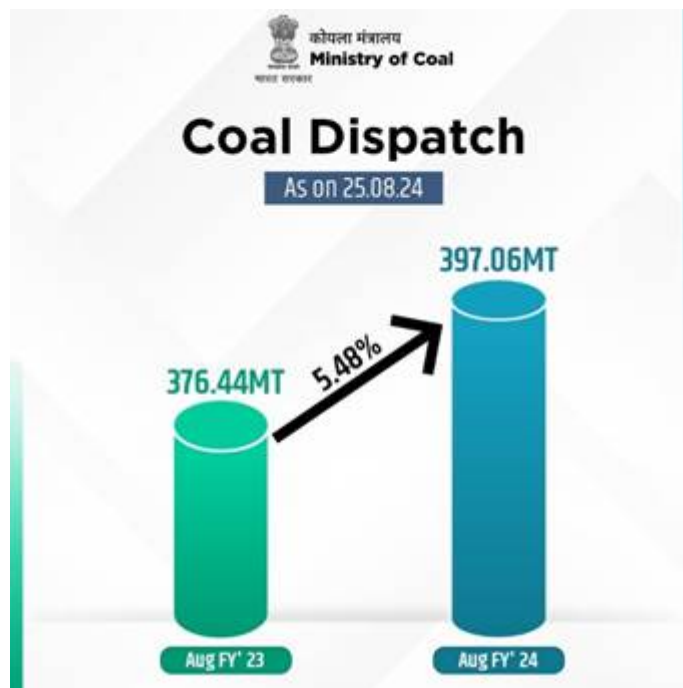

7.12 2024-25 370

121.57 36.2

Posted On: 27 AUG 2024 6:11PM by PIB Delhi

25 2024 2024-25 25.08.24 370.67 2023-24 346.02 7.12

, 2024-25 25 , 2024 397.06 376.44 5.48

, 2024-25 25 2024 325.97 , 313.44 01.04.2024 47