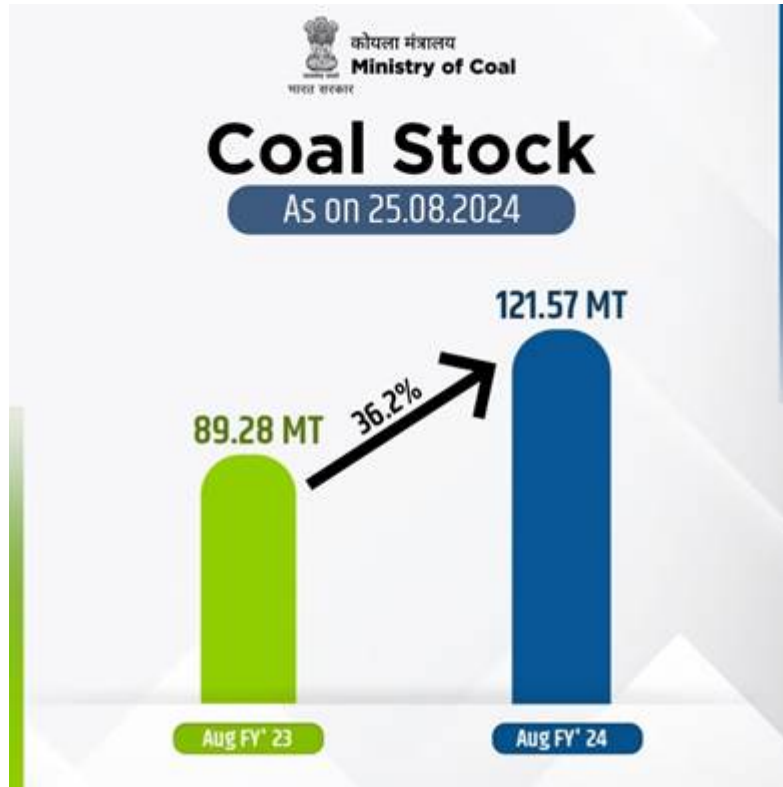

, ,

***

///

(Release ID: 2049191)