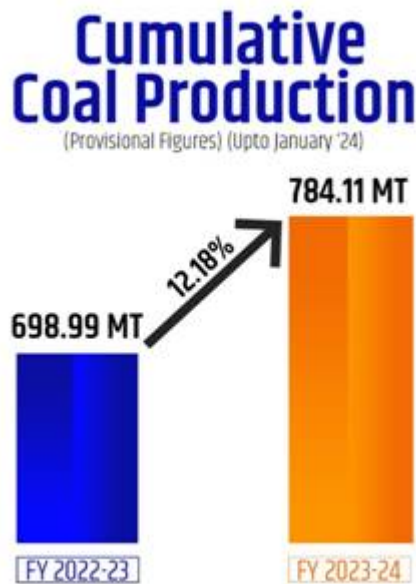

2024 99.73

6.52 , 87.37

, 798

Posted On: 05 FEB 2024 2:03PM by PIB Delhi

2024 , 99.73 () 90.42 , 10.30
2024 () 78.41 , 2023 71.88 9.09 23-24 (2024) 784.11 () , 22-23
698.99 12.18

2024 , 6.52 2023 82.02 87.37 , () 2024 67.56 , 2023 64.45 , 4.83
23-24 (2024) 797.66 () , 22-23 719.78 , 10.82