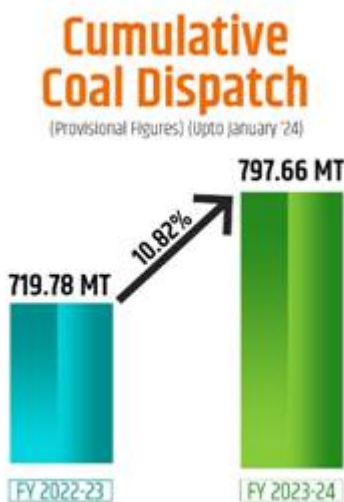

2024 99.73

6.52 , 87.37

, 798

Posted On: 05 FEB 2024 2:03PM by PIB Delhi

2024 , 99.73 () 90.42 , 10.30
2024 () 78.41 , 2023 71.88 9.09 23-24 (2024) 784.11 () , 22-23
698.99 12.18

2024 , 6.52 2023 82.02 87.37 , () 2024 67.56 , 2023 64.45 , 4.83
23-24 (2024) 797.66 () , 22-23 719.78 , 10.82